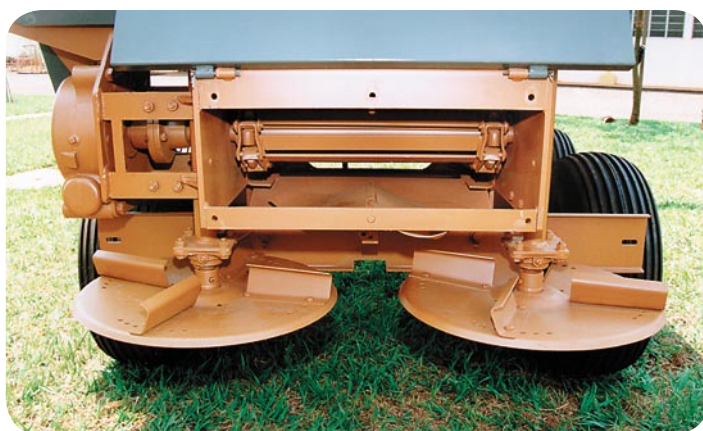

civemasa®

DFSC

Distribuidor de Fertilizantes e Sementes Civemasa

civemasa

Construído em estrutura super-reforçada o Distribuidor de Fertilizantes e Sementes da Civemasa é de alta precisão (até 16 m) com regulagens simples de serem executadas.

Possuem rodado tandem com 4 pneus 7.50 x 16 ou 11L15, o que

proporciona vantagens, copiando todo tipo de terreno, menor compactação do solo e maior estabilidade.

Distribuição de calcário até 7.200 kg/ha.

Rotação na TDP de 540 rpm.

MODELO	CAPACIDADE DE CARGA m ³	LARGURA DE DISTRIBUIÇÃO (m)	PESO (kg)	BITOLA (mm)	COMPRIMENTO (mm)	LARGURA (mm)	ALTURA (mm)	TRATORES (CV)
DFSC 1	2,30	14 a 16	1100	1620	4100	1880	1730	70 a 85
DFSC 2	3,75		1300	1545	4700	1880	1850	90 acima